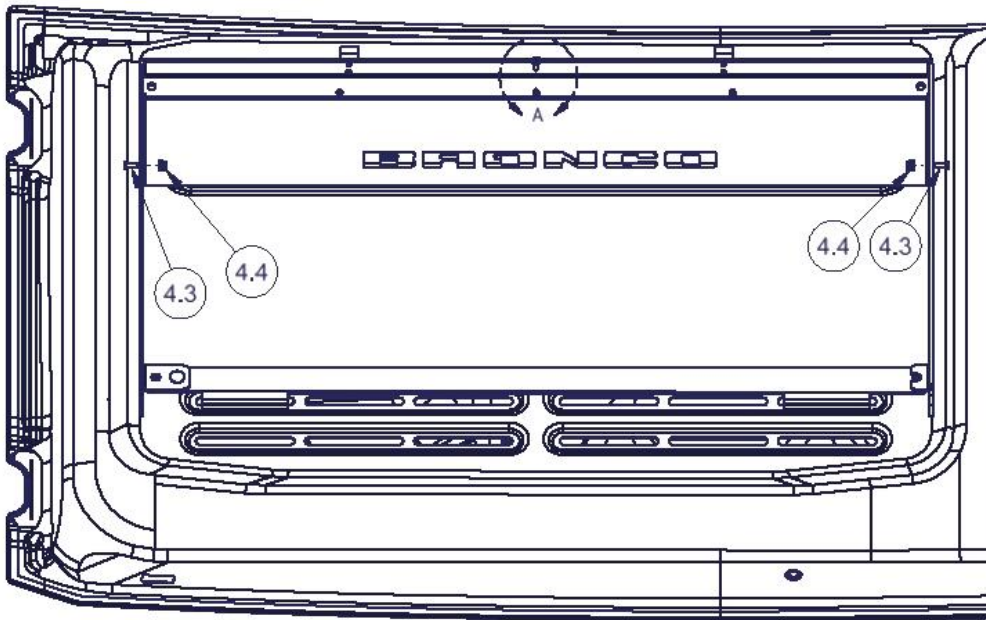

Torque wrench
Clé dynamométrique
Llave de torsión

- Remove trim panel.
- Retirer le panneau de garniture
- Quitar panel de moldura

1

2

3

4

1 1/32"

5

- CONFIRM PART ALIGNMENT BEFORE MARKING CENTERS
- CONFIRMER L'ALIGNEMENT DES PIÈCES AVANT DE MARQUER LES CENTRES
- CONFIRME LA ALINEACIÓN DE LAS PIEZAS ANTES DE MARCAR LOS CENTROS

6

7/16"

7

- INSTALL #4.5 x 4
- INSTALLER # 4,5 x 4
- INSTALAR # 4.5 x 4