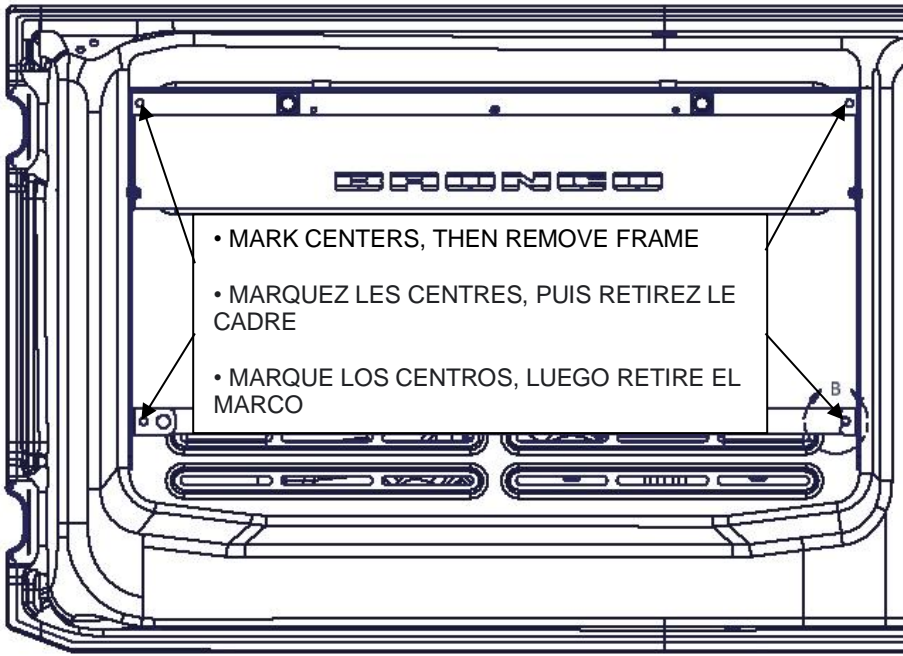

Torque wrench
Clé dynamométrique
Llave de torsión

- Remove trim panel.
- Retirer le panneau de garniture
- Quitar panel de moldura

1

2

3

4

1 1/32"

5

- CONFIRM PART ALIGNMENT BEFORE MARKING CENTERS
- CONFIRMER L'ALIGNEMENT DES PIÈCES AVANT DE MARQUER LES CENTRES
- CONFIRME LA ALINEACIÓN DE LAS PIEZAS ANTES DE MARCAR LOS CENTROS

6

7/16"

7

- INSTALL #4.5 x 4
- INSTALLER # 4,5 x 4
- INSTALAR # 4.5 x 4