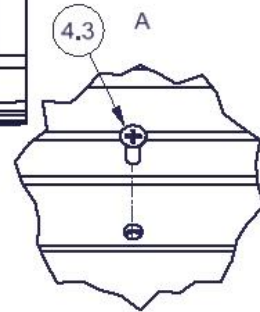

Torque wrench
Clé dynamométrique
Llave de torsión

- Remove trim panel.
- Retirer le panneau de garniture
- Quitar panel de moldura

1

2

3

4

1 1/32"

5

- CONFIRM PART ALIGNMENT BEFORE MARKING CENTERS
- CONFIRMER L'ALIGNEMENT DES PIÈCES AVANT DE MARQUER LES CENTRES
- CONFIRME LA ALINEACIÓN DE LAS PIEZAS ANTES DE MARCAR LOS CENTROS

6

7/16"

7

- INSTALL #4.5 x 4
- INSTALLER # 4,5 x 4
- INSTALAR # 4.5 x 4