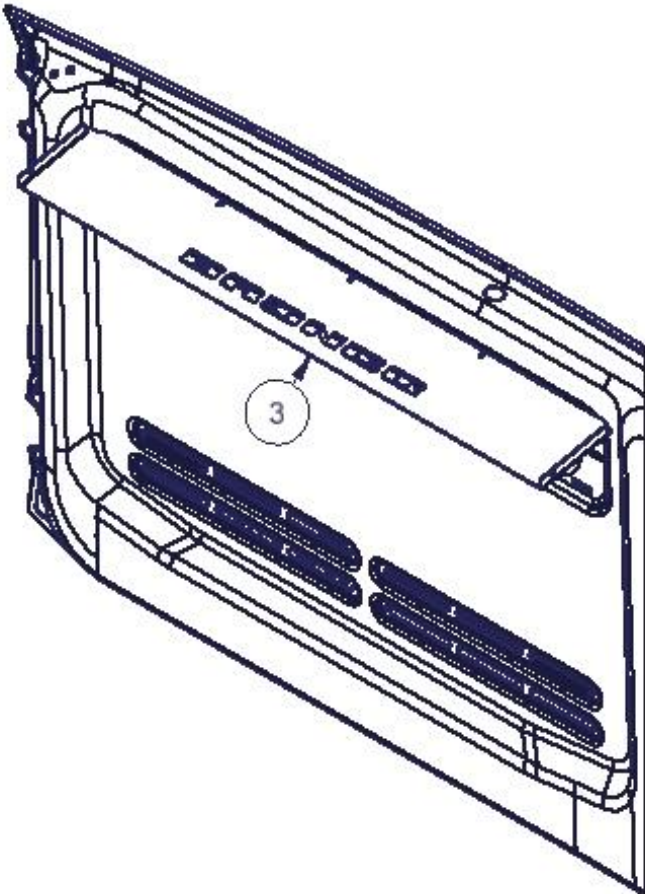

Torque wrench
Clé dynamométrique
Llave de torsión

- Remove trim panel.
- Retirer le panneau de garniture
- Quitar panel de moldura

1

2

3

4

1 1/32"

5

- CONFIRM PART ALIGNMENT BEFORE MARKING CENTERS
- CONFIRMER L'ALIGNEMENT DES PIÈCES AVANT DE MARQUER LES CENTRES
- CONFIRME LA ALINEACIÓN DE LAS PIEZAS ANTES DE MARCAR LOS CENTROS

6

7/16"

7

- INSTALL #4.5 x 4
- INSTALLER # 4,5 x 4
- INSTALAR # 4.5 x 4