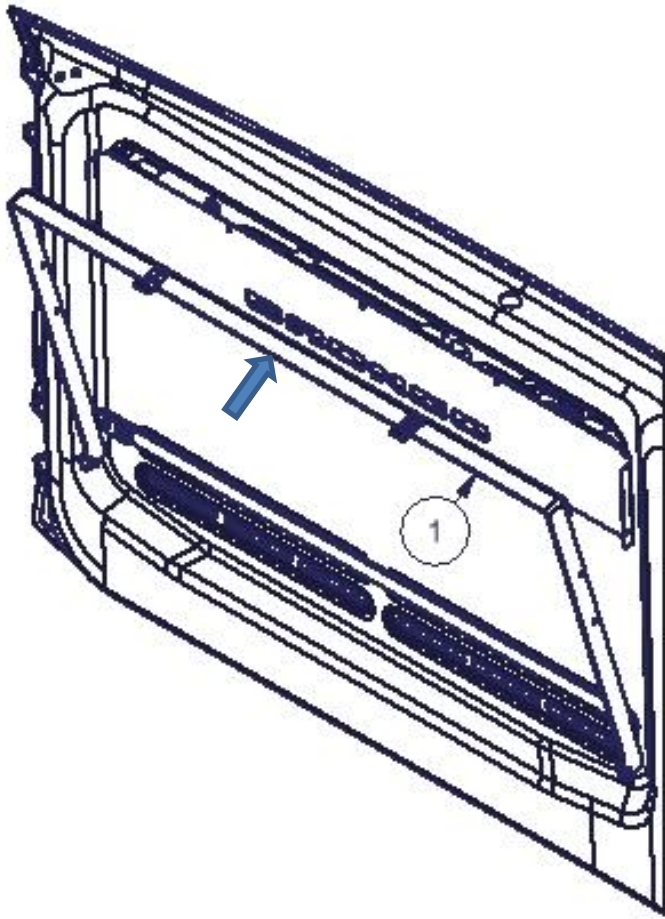

Torque wrench
Clé dynamométrique
Llave de torsión

- Remove trim panel.
- Retirer le panneau de garniture
- Quitar panel de moldura

1

2

3

4

1 1/32"

5

- CONFIRM PART ALIGNMENT BEFORE MARKING CENTERS
- CONFIRMER L'ALIGNEMENT DES PIÈCES AVANT DE MARQUER LES CENTRES
- CONFIRME LA ALINEACIÓN DE LAS PIEZAS ANTES DE MARCAR LOS CENTROS

6

7/16"

7

- INSTALL #4.5 x 4
- INSTALLER # 4,5 x 4
- INSTALAR # 4.5 x 4