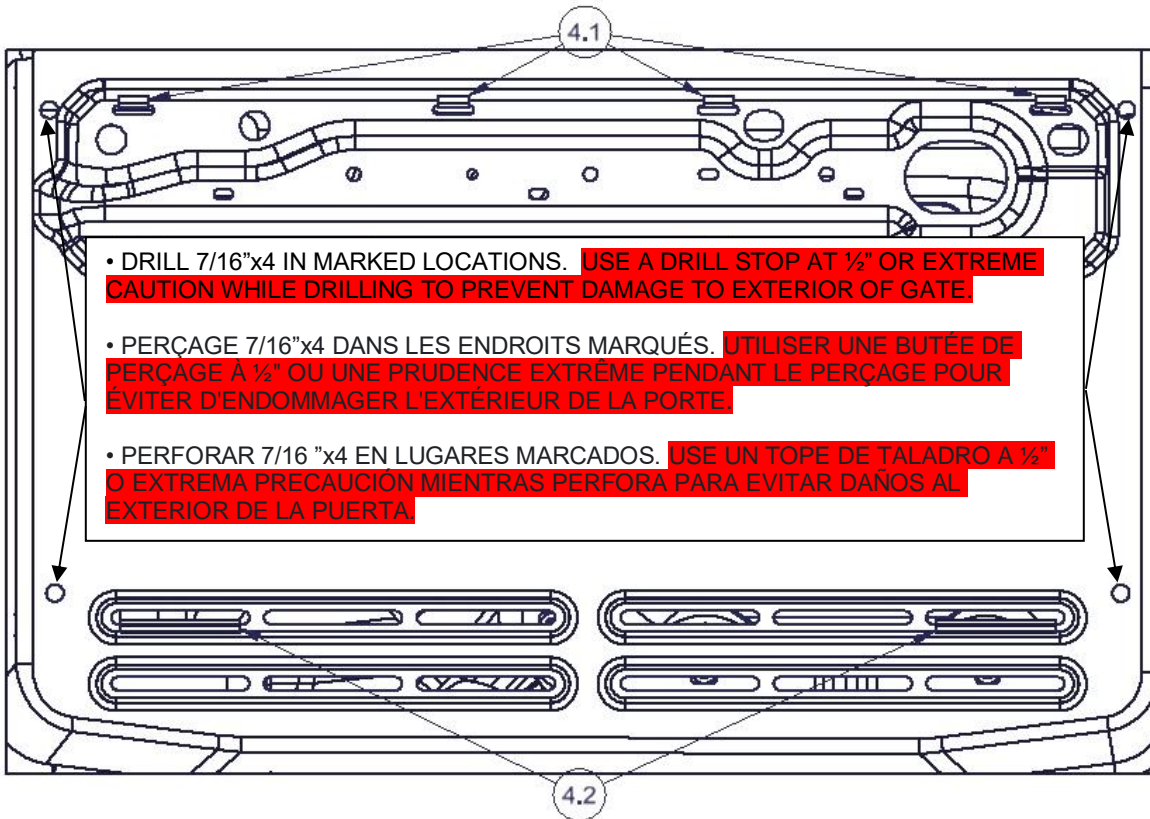

Torque wrench
Clé dynamométrique
Llave de torsión

- Remove trim panel.
- Retirer le panneau de garniture
- Quitar panel de moldura

1

2

3

4

1 1/32"

5

- CONFIRM PART ALIGNMENT BEFORE MARKING CENTERS
- CONFIRMER L'ALIGNEMENT DES PIÈCES AVANT DE MARQUER LES CENTRES
- CONFIRME LA ALINEACIÓN DE LAS PIEZAS ANTES DE MARCAR LOS CENTROS

6

7/16"

7

- INSTALL #4.5 x 4
- INSTALLER # 4,5 x 4
- INSTALAR # 4.5 x 4