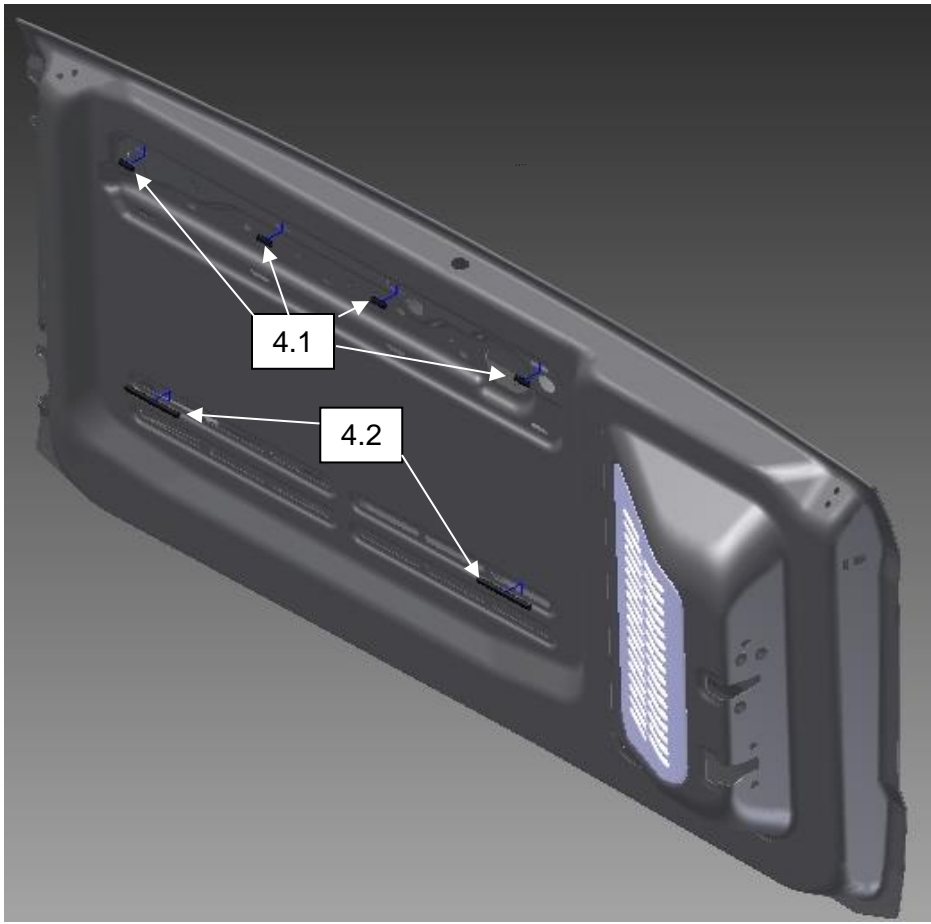

Torque wrench
Clé dynamométrique
Llave de torsión

- Remove trim panel.
- Retirer le panneau de garniture
- Quitar panel de moldura

1

2

3

4

1 1/32"

5