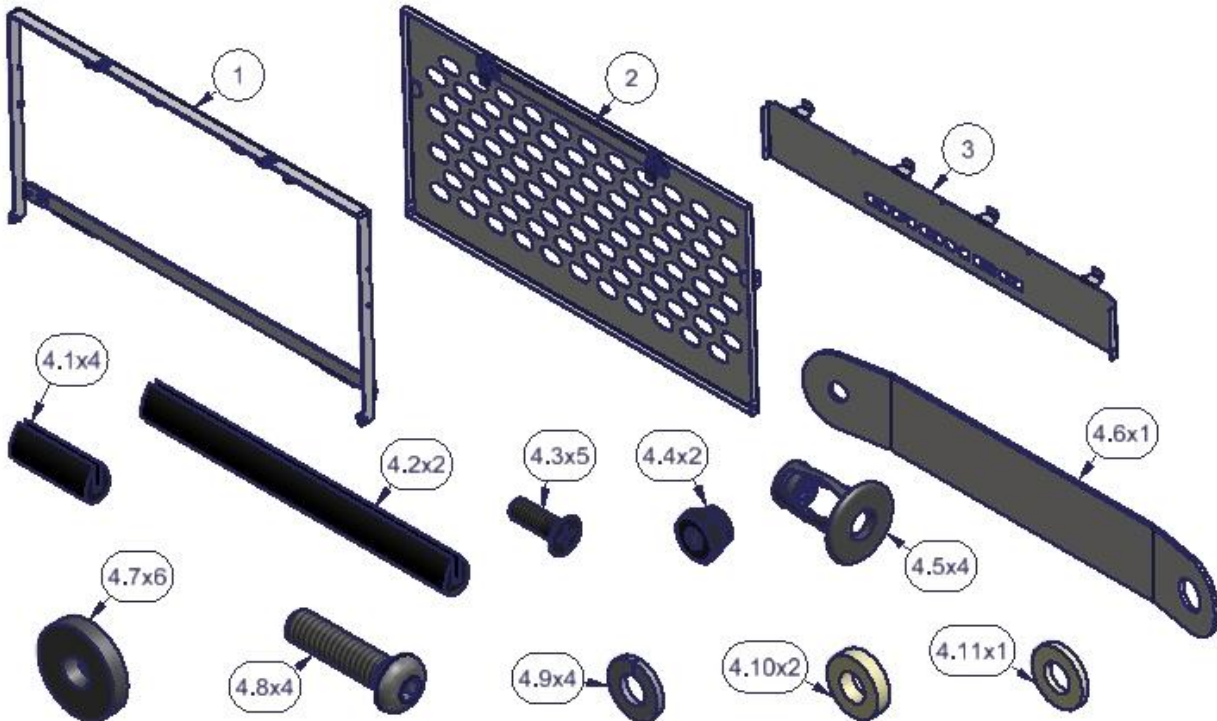

PERSONAL INJURY
LESIONES PERSONALES
RISQUE DE BLESSURE

VEHICLE DAMAGE
DAÑOS AL VEHICULO
DOMMAGE AU VEHICULE

INCORRECT
INCORRECTO
INCORRECT

CORRECT
CORRECTO
CORRECT

SEE MANUAL
VER MANUAL
VOIR LE MANUAL

Components

Componentes

Composants